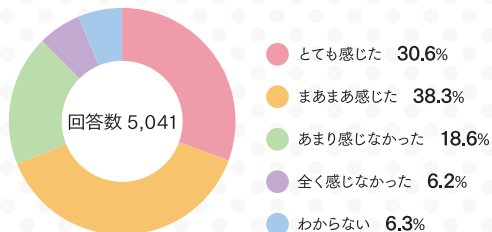

3つのサービスで子育て関連事業のオンライン化を支援します！

より安心・安全・簡単・便利な子育て支援を実現

子育て関連の各種事業のオンライン化、デジタル化を検討中

母子モ 子育てDX 相談・訪問サービス

対面での接触を回避しながら、効率的で質の高い相談・訪問を実現！

提供機能

- ・ビデオ通話
- ・事前質問票のデジタル化
- ・オンラインでの予約管理 など

対象事業

妊産婦訪問指導/新生児訪問/乳幼児全戸訪問/
養育支援訪問/未熟児訪問/育児相談/乳幼児相談/
妊婦相談(産後ケア)/ひとり親相談等

母子モ 子育てDX 乳幼児健診サービス

時間を削減しながら、密を回避した集団健診。
集団健診から個別健診へのスムーズな
移行を実現！

提供機能

- ・問診のデジタル化
- ・健診のデジタル化
- ・オンラインでの保健指導 など

対象事業

乳幼児健診(集団健診、個別健診)

母子モ 子育てDX 小児予防接種サービス

保護者・自治体・医療機関の時間・費用を
削減し、効率的で安全な予防接種を実現！

提供機能

- ・予診票のデジタル化
- ・接種実績のデジタル化
- ・請求業務のデジタル化 など

対象事業

小児予防接種
(任意接種ワクチンにも対応)

子育て支援のオンライン化を望む声は8割以上！ 『母子モ』が解決する子育て世帯が抱える課題とニーズ

本サービスの開始にともない、『母子モ』では妊娠中、育児中のユーザーへ「新型コロナウイルス感染症の影響に関するアンケート」を実施しました。

「自治体による子育て支援サービスの多くが中止・延期あるいは利用しにくくなっている状況に、困っているか」という質問に対し、「とても感じた」30.6%、「まあまあ感じた」38.3%を合わせると、68.9%の人がコロナ禍で不便を感じていたことがわかります。

また、「健診と予防接種がペーパーレスになったらに関する調査」では、予防接種でデジタル予診票を利用してみたいと回答した人は86.3%にものぼり、相談事業だけでなく、幅広いシーンでの子育て支援サービスのオンライン化対応が求められています。

※:『母子モ』による、新型コロナウイルス感染症の影響に関するアンケート
調査実施期間:令和2年6月3日(水)~6月9日(火)
調査対象:『母子モ』ユーザー5,041名(妊娠中1,152名、育児中3,889名)

新型コロナウイルスの感染拡大防止のための外出自粛によって、自治体による子育て支援サービスの多くが中止・延期あるいは利用しにくくなっている状況は、困っていると感じましたか。

健診や予防接種でやり取りする「紙」がオンライン化し、スマートフォンからペーパーレスでできるとしたら、使ってみたいと思いますか。